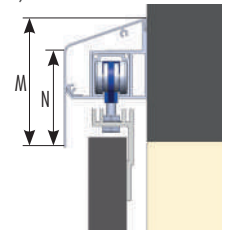

REPLISSAGE

RAL :

REPLISSAGE

1. ☐ **Exotique rouge**
   ☐ Traitement IFH
   ☐ Red Cedar
   ☐ Neutralisant

FINITION DES LAMES

1. ☐ Lasure châtaignier (2 couches) ☐ Lasure chêne clair (2 couches)
   ☐ Lasure chêne (2 couches) ☐ Lasure noyer (2 couches)

PAS ENTRE LES LAMES

1. ☐ Volet coulissant mixte aluminium et bois à cadre 47 mm, avec motorisation solaire : standard de 59 mm
   ☐ Autre (minimum 54 mm)
   ☐ Volet coulissant mixte aluminium et bois à cadre 41 mm, avec motorisation solaire : standard de 101 mm
   ☐ Autre (minimum 89 mm)

ÉCART ENTRE LES LAMES

Modèle	Écart standard	Formule de calcul
Volet coulissant mixte aluminium et bois à cadre 47 mm, avec motorisation solaire	Pas (P) : 59 mm	Ajourage (A) : -10 mm A = P - 69 P = A + 69
Volet coulissant mixte aluminium et bois à cadre 41 mm, avec motorisation solaire	Pas (P) : 101 mm	Ajourage (A) : 7 mm A = P - 94 P = A + 94

REPÈRE	1	2	3	4	5
Désignation repère client					
Quantité					
Hauteur Maçonnerie					
Largeur Maçonnerie					
Nombre de vantaux droits - Vue Intérieure					
Nombre de vantaux gauches - Vue Intérieure					
Couleur RAL bandeau Aluminium					
Appui de fenêtre Type 5, 6, 7, 8 et 9					
Valeur du recouvrement si différent de 60 mm, dans le cas d'appui n°7					
Hauteur de la marche dans le cas d'appui n°7 et 8					
Rallonge de câble (Lg 5 m) dans le cas de motorisation Somfy pour panneau solaire déporté	Oui / Non				

Merci d'indiquer les cotes en mm

GUIDAGE HAUT

Rail aluminium fixation sur façade

Moteur tubulaire Somfy
M = 169 mm
N = 138 mm

OPTIONS

1. ☐ Horloge : Chronis IO pour moteur Somfy
   ☐ Télécommande supplémentaire Smoove pour moteur Somfy
   ☐ Box Tahoma IO pour moteur Somfy