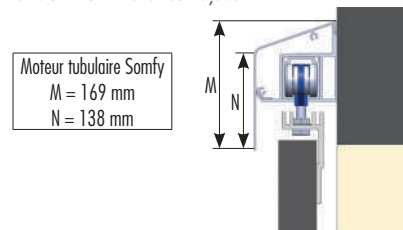

Accessoires ou options de base **en gras** sans + ou - value

TYPE DE VOLET

- Aspect lames verticales**
- Pas de lames 85 mm Pas de lames 170 mm Pas de lames 255 mm
- Pas de lames 85 mm**
- Aspect lames horizontales
- Pas de lames 85 mm Pas de lames 170 mm Pas de lames 255 mm
- Non rainuré
- Aspect provençal
(lames extérieures verticales 85 mm / lames intérieures horizontales 170 mm)
- Couleurs RAL texturées standards : Autre couleur RAL texturée :
- 3004 6021 7016 9010 9016

GUIDAGE HAUT

Rail aluminium fixation sur façade

REPÈRE	1	2	3	4	5
Désignation repère client					
Quantité					
Hauteur Maçonnerie					
Largeur Maçonnerie					
Nombre de vantaux droits - Vue Intérieure					
Nombre de vantaux gauches - Vue Intérieure					
Couleur RAL bandeau Aluminium					
Appui de fenêtre Type 5, 6, 7, 8 et 9					
Valeur du recouvrement si différent de 60 mm, dans le cas d'appui n°7					
Hauteur de la marche dans le cas d'appui n°7 et 8					
Rallonge de câble (Lg 5 m) Oui / Non dans le cas de motorisation Somfy pour panneau solaire déporté					