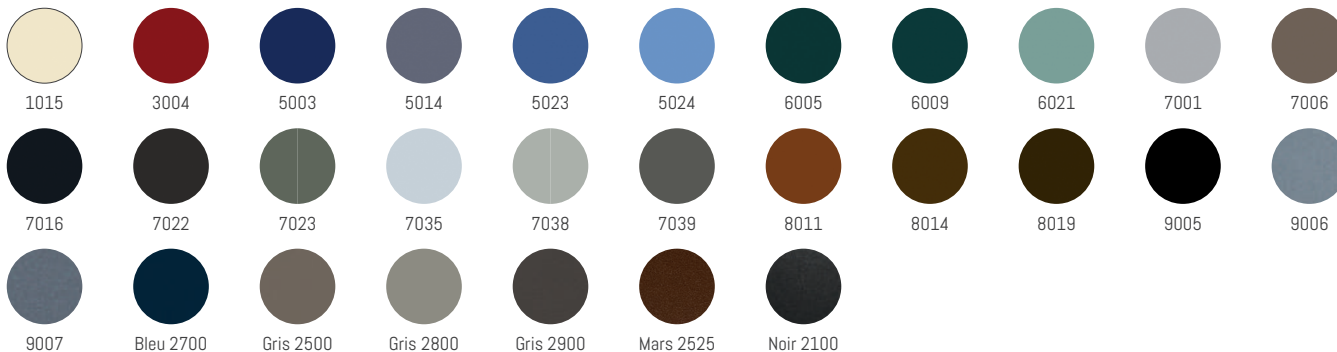

NUANCIER : VOLET COULISSANT ALUMINIUM À CADRE 33 MM, AVEC MOTORISATION SOLAIRE

COULEURS RAL STANDARDS TEXTURÉES - CLASSE 1

9010

9016

COULEUR TON BOIS

Chêne doré

COULEURS RAL STANDARDS TEXTURÉES - CLASSE 2

1015

3004

5003

5014

5023

5024

6005

6009

6021

8011

8014

8019

9005

9006

9007

Bleu 2700

Gris 2500

Gris 2800

Gris 2900

Mars 2525

Noir 2100

COULEURS RAL HORS STANDARDS TEXTURÉES - CLASSE 1

1013

1019

3003