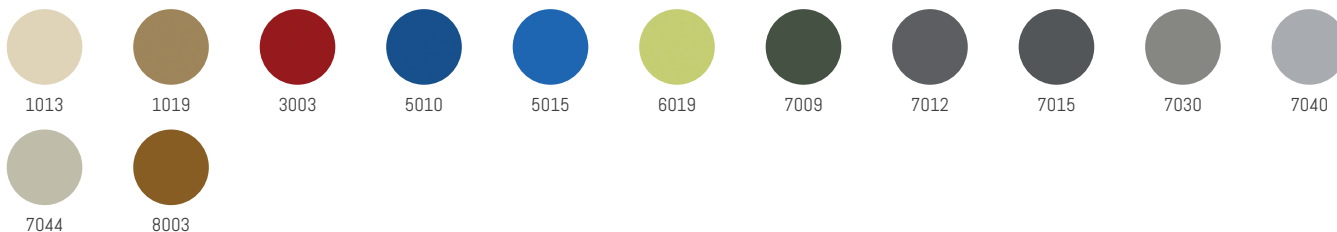

NUANCIER : VOLET COULISSANT ALUMINIUM À CADRE 33 MM, AVEC MOTORISATION SOLAIRE

COULEURS RAL STANDARDS TEXTURÉES - CLASSE 1

9010

9016

COULEUR TON BOIS

Chêne doré

COULEURS RAL STANDARDS TEXTURÉES - CLASSE 2

1015

7001

7006

7016

7022

7023

7035

7038

7039

8011

8014

8019

9005

9006

9007

Bleu 2700

Gris 2500

Gris 2800

Gris 2900

Mars 2525

Noir 2100

COULEURS RAL HORS STANDARDS TEXTURÉES - CLASSE 1

1013

1019

3003