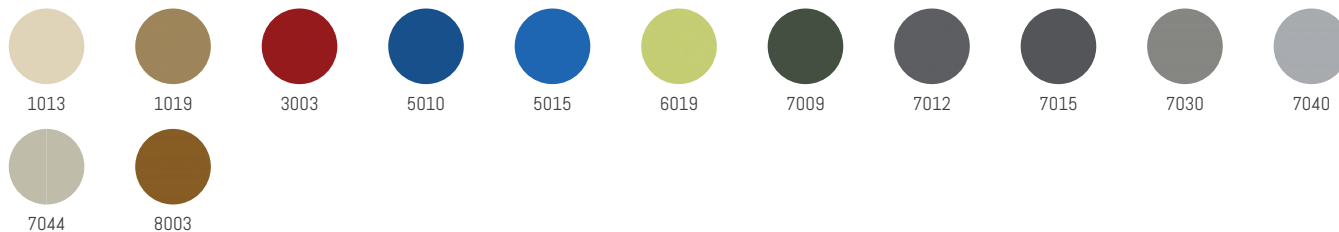

NUANCIER : VOLET COULISSANT ALUMINIUM PERSONNALISABLE 32 MM

COULEURS RAL STANDARDS TEXTURÉES - CLASSE 1

COULEUR TON BOIS

COULEURS RAL HORS STANDARDS TEXTURÉES - CLASSE 1

COULEURS RAL HORS STANDARDS TEXTURÉES - CLASSE 2

Couleur RAL en dehors de ce nuancier, nous consulter

TYPE D'APPUI DE FENÊTRE		GUIDAGE BAS		
N°	Schémas	Descriptif	1	2
			 Guidage Bas par U sous le volet Patin fixé au sol ou sur une équerre en fonction de la configuration	 Guidage Bas par patin sous le volet Équerre fixée au sol ou sur une équerre en fonction de la configuration
5	 Mur Appui	 Appui saillant débordant (si x ou y < 50 mm passez au type 6)	 et	 et
6	 Mur Appui	 Appui débordant	 et	 et
7	 Mur Appui	 Appui non saillant et non débordant avec recouvrement de 60 mm		
8	 Mur Appui Terrasse	 Pose sur terrasse		
9	 Mur Appui	 Appui non saillant et non débordant sans recouvrement		

Les techniques d'impression ne permettent pas de restituer avec exactitude les coloris proposés.