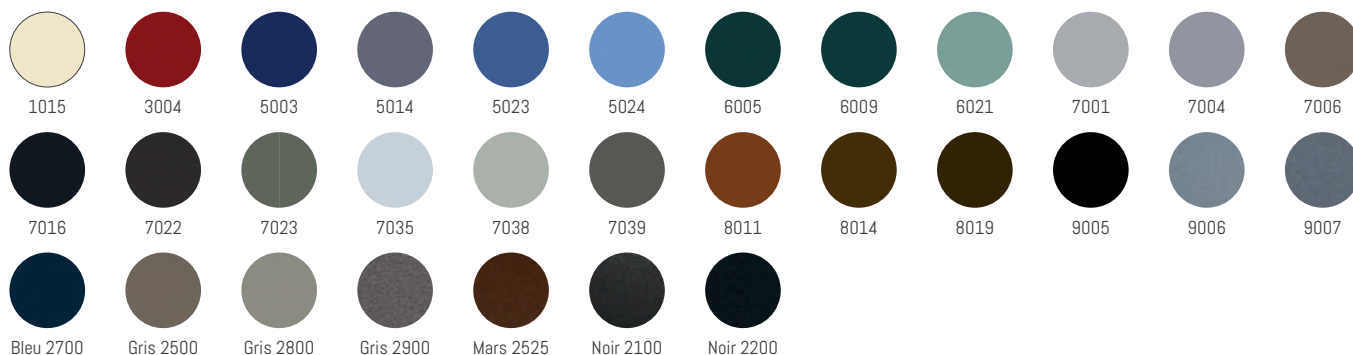

NUANCIER : VOLET COULISSANT ALUMINIUM PERSONNALISABLE 32 MM

COULEURS RAL STANDARDS TEXTURÉES - CLASSE 1

COULEUR TON BOIS

COULEURS RAL HORS STANDARDS TEXTURÉES - CLASSE 1

COULEURS RAL HORS STANDARDS TEXTURÉES - CLASSE 2

Couleur RAL en dehors de ce nuancier, nous consulter

TYPE D'APPUI DE FENÊTRE		GUIDAGE BAS		
N°	Schémas	Descriptif	1	2
			 Guidage Bas par U sous le volet Patin fixé au sol ou sur une équerre en fonction de la configuration	 Guidage Bas par patin sous le volet Équerre fixée au sol ou sur une équerre en fonction de la configuration
5	 Mur Appui	 Appui saillant débordant (si x ou y < 50 mm passez au type 6)	 et	 et
6	 Mur Appui	 Appui débordant	 et	 et
7	 Mur Appui	 Appui non saillant et non débordant avec recouvrement de 60 mm		
8	 Mur Appui Terrasse	 Pose sur terrasse		
9	 Mur Appui	 Appui non saillant et non débordant sans recouvrement		

Les techniques d'impression ne permettent pas de restituer avec exactitude les coloris proposés.