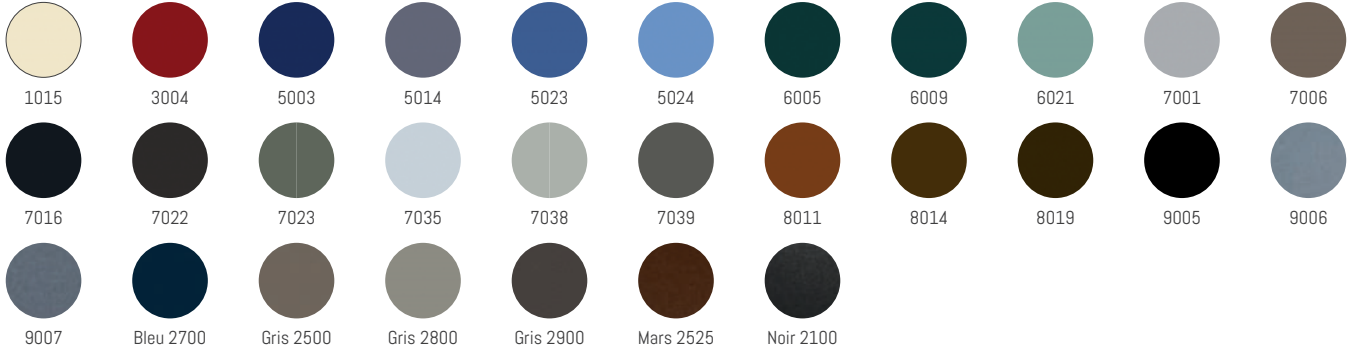

## COULEURS RAL STANDARDS TEXTURÉES - CLASSE 1

## COULEUR TON BOIS

## COULEURS RAL STANDARDS TEXTURÉES - CLASSE 2

## COULEURS RAL HORS STANDARDS TEXTURÉES - CLASSE 1