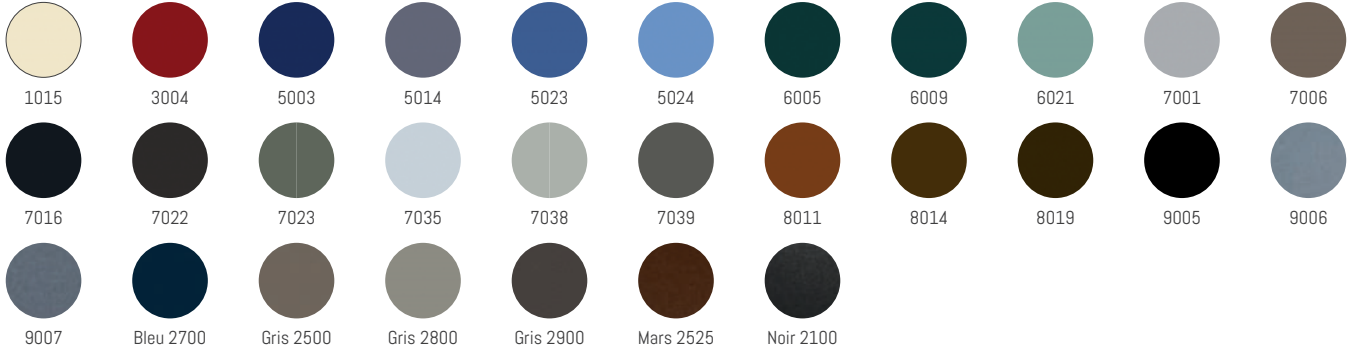

NUANCIER : VOLETS COULISSANTS ALUMINIUM 58 MM OU 41 MM

COULEURS RAL STANDARDS TEXTURÉES - CLASSE 1

COULEUR TON BOIS

COULEURS RAL STANDARDS TEXTURÉES - CLASSE 2

COULEURS RAL HORS STANDARDS TEXTURÉES - CLASSE 1

COULEUR RAL HORS STANDARD TEXTURÉE - CLASSE 2

Couleur RAL en dehors de ce nuancier, nous consulter

TYPE D'APPUI DE FENÊTRE		GUIDAGE BAS		
N°	Schémas	Descriptif	1 Guidage Bas par U sous le volet Patin fixé au sol ou sur une équerre en fonction de la configuration	2 Guidage Bas par patin sous le volet Équerre fixée au sol ou sur une équerre en fonction de la configuration
5		Appui saillant débordant (si x ou y < 50 mm passez au type 6)		
6		Appui débordant		
7		Appui non saillant et non débordant avec recouvrement de 60 mm		
8		Pose sur terrasse		
9		Appui non saillant et non débordant sans recouvrement		

Les techniques d'impression ne permettent pas de restituer avec exactitude les coloris proposés.