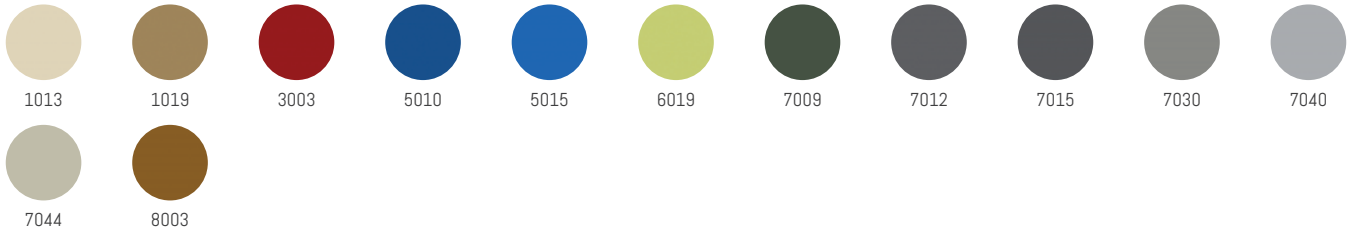

NUANCIER : VOLETS COULISSANTS ALUMINIUM 58 MM OU 41 MM

COULEURS RAL STANDARDS TEXTURÉES - CLASSE 1

COULEUR TON BOIS

COULEURS RAL STANDARDS TEXTURÉES - CLASSE 2

COULEURS RAL HORS STANDARDS TEXTURÉES - CLASSE 1

COULEUR RAL HORS STANDARD TEXTURÉE - CLASSE 2

Couleur RAL en dehors de ce nuancier, nous consulter

TYPE D'APPUI DE FENÊTRE		GUIDAGE BAS		
N°	Schémas	Descriptif	1 Guidage Bas par U sous le volet Patin fixé au sol ou sur une équerre en fonction de la configuration	2 Guidage Bas par patin sous le volet Équerre fixée au sol ou sur une équerre en fonction de la configuration
5		Appui saillant débordant (si x ou y < 50 mm passez au type 6)		
6		Appui débordant		
7		Appui non saillant et non débordant avec recouvrement de 60 mm		
8		Pose sur terrasse		
9		Appui non saillant et non débordant sans recouvrement		

Les techniques d'impression ne permettent pas de restituer avec exactitude les coloris proposés.