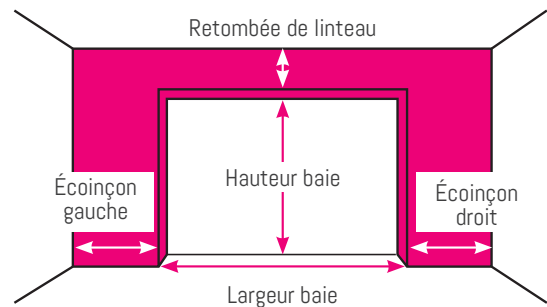

HUBLOTS RECTANGLES PVC

- Hublot rectangle PVC vitrage composite sablé (1)
 Hublot rectangle PVC double vitrage verre opale (1)

AUTRES HUBLOTS, MOTIFS & PERSONNALISATION

Voir pages 14 et 15

REPÈRE	1	2
Quantité		
2 000 x 2 400		
2 000 x 2 500		
2 000 x 3 000		
2 125 x 2 400		
2 125 x 2 500		
2 125 x 3 000		
Écoîçon Droit		
Écoîçon Gauche		
Retombée de linteau		
Profondeur du garage		

Merci d'indiquer les cotes en mm

Par convention, les informations données sont toujours considérées en vue intérieure.

Écoîçons Droit et Gauche minimum*	Retombée de linteau Minimum* Manuelle	Retombée de linteau Minimum* Motorisée
80	100	120