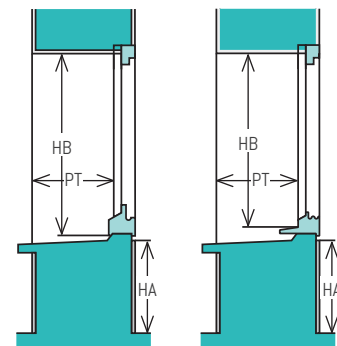

REPÈRE		1	2	3	4
Désignation repère client					
Quantité					
Hauteur	Baie (HB)				
	Exécution (4)				
Largeur	Baie (LB)				
	Exécution (4)				
Profondeur Tableau (PT)					
Projection	Oui / Non				
Hauteur d'allège (HA)					
Ouverture décentrée : valeur en mm Vue intérieure	Valeur à droite				
	Valeur à gauche				
Merci d'indiquer les cotes en mm					

Repère	Hauteur de condamnation du loquet BAS (3)	Hauteur de condamnation du loquet HAUT (3)
1		
2		
3		
4		

OBSERVATIONS

Appui traditionnel

Appui élargi

Cotes à préciser

- HB** Hauteur Baie
- PT** Profondeur Tableau
- HA** Hauteur Allège
- LB** Largeur Baie
- LPF** Largeur Partie Fixe