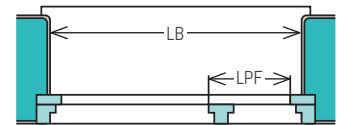

REPÈRE		1	2	3	4
Désignation repère client					
Quantité					
Hauteur	Baie (HB)				
	Exécution (4)				
Largeur	Baie (LB)				
	Exécution (4)				
Profondeur Tableau (PT)					
Projection	Oui / Non				
Hauteur d'allège (HA)					
Ouverture décentrée : valeur en mm Vue intérieure	Valeur à droite				
	Valeur à gauche				
Merci d'indiquer les cotes en mm					

Repère	Hauteur de condamnation du loquet BAS (3)	Hauteur de condamnation du loquet HAUT (3)
1		
2		
3		
4		

OBSERVATIONS

Appui traditionnel

Appui élargi

Cotes à préciser

- HB** Hauteur Baie
- PT** Profondeur Tableau
- HA** Hauteur Allège
- LB** Largeur Baie
- LPF** Largeur Partie Fixe