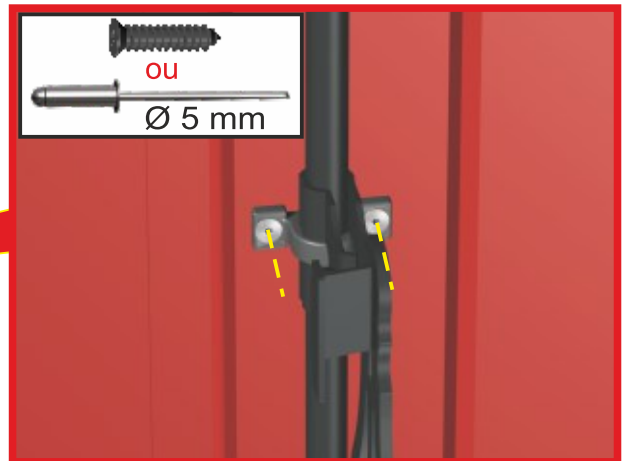

Fixation de l'espagnolette alu

Mise en place du renfort du support pour volets Hermès / Chronos