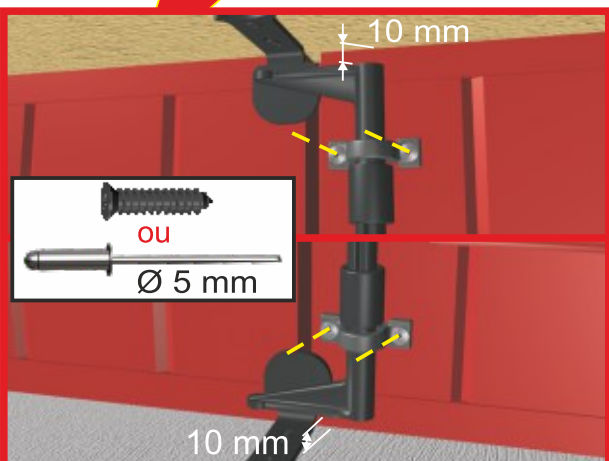

Fixation de l'espagnolette alu

Mise en place du renfort du support pour volets Hermès / Chronos