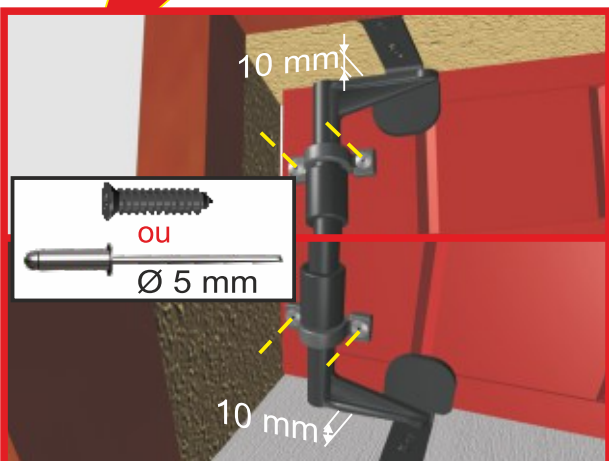

Fixation de l'espagnolette alu volet 1 vantail

Notice
1012

Ne pas perdre les pièces
à l'ouverture du colis

Mise en place du renfort du support pour volets PVC à lames verticales 24 mm