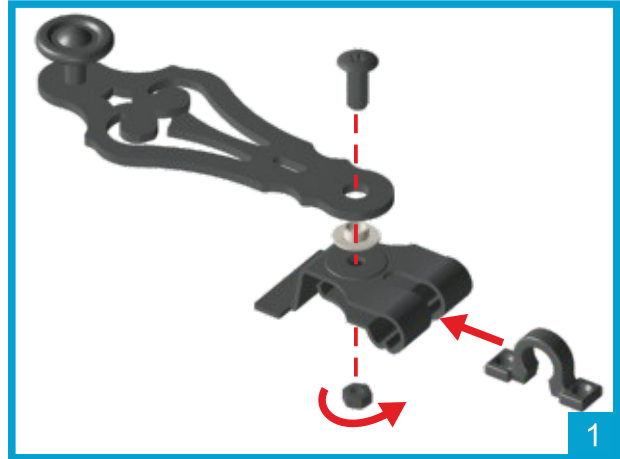

Fixation de l'espagnolette alu volet 1 vantail

Notice
1012

Ne pas perdre les pièces
à l'ouverture du colis

Mise en place du renfort du support pour volets PVC à lames verticales 24 mm