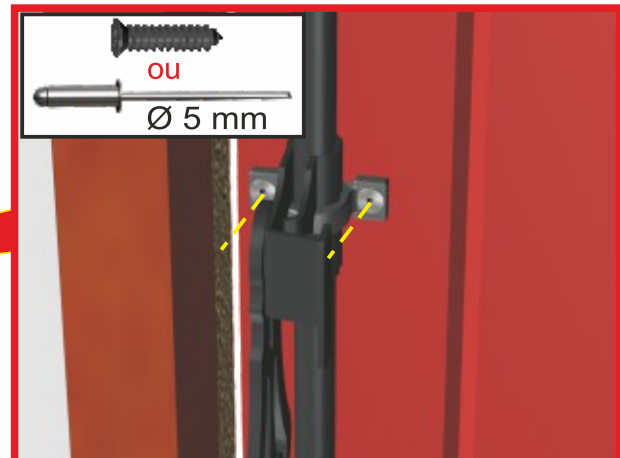

Fixation de l'espagnolette alu volet 1 vantail

Notice
1012

Ne pas perdre les pièces
à l'ouverture du colis

Mise en place du renfort du support pour volets PVC à lames verticales 24 mm