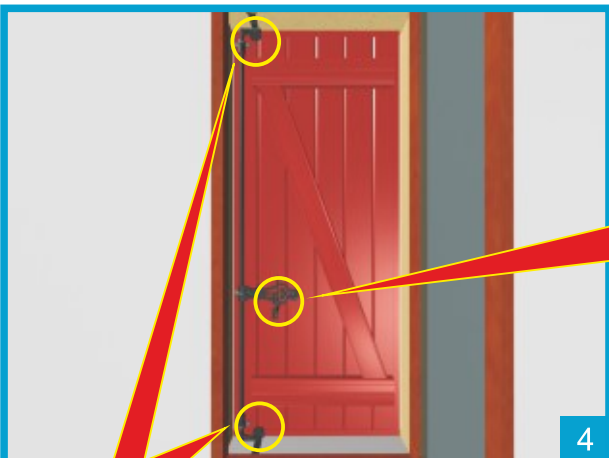

Fixation de l'espagnolette alu volet 1 vantail

Notice
1012

Ne pas perdre les pièces
à l'ouverture du colis

Mise en place du renfort du support pour volets PVC à lames verticales 24 mm