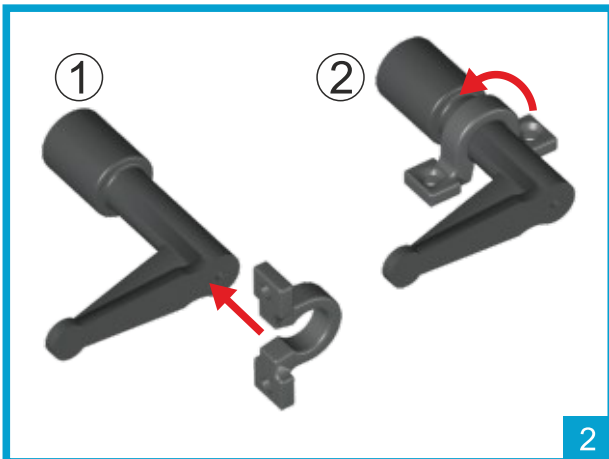

Fixation de l'espagnolette alu volet 1 vantail

Notice
1012

Ne pas perdre les pièces
à l'ouverture du colis

Mise en place du renfort du support pour volets PVC à lames verticales 24 mm