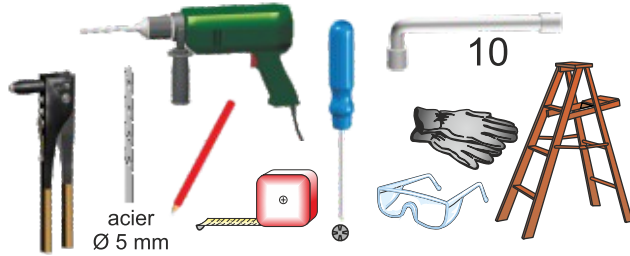

Fixation de l'espagnolette alu volet 1 vantail

Notice
1012

Ne pas perdre les pièces
à l'ouverture du colis

Mise en place du renfort du support pour volets PVC à lames verticales 24 mm