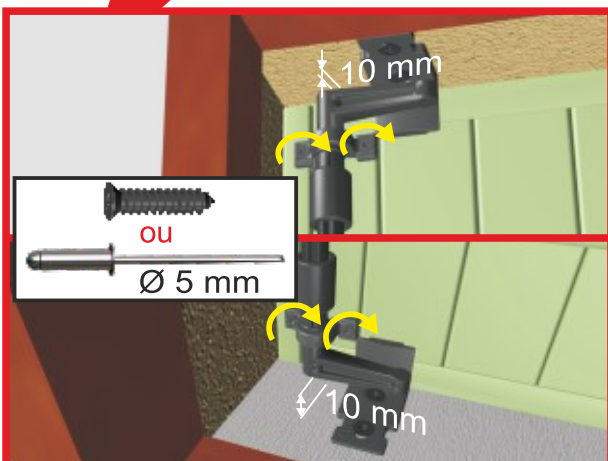

Fixation de l'espagnolette composite volet 1 vantail

Notice
1010

Mise en place du renfort du support pour volets PVC à lames verticales 24 mm