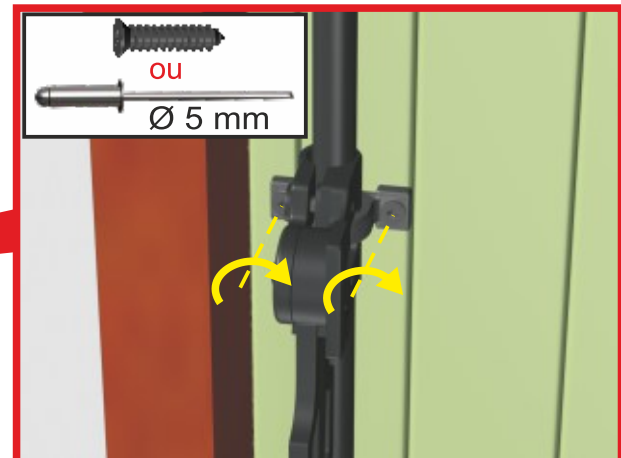

Fixation de l'espagnolette composite volet 1 vantail

Notice
1010

Mise en place du renfort du support pour volets PVC à lames verticales 24 mm