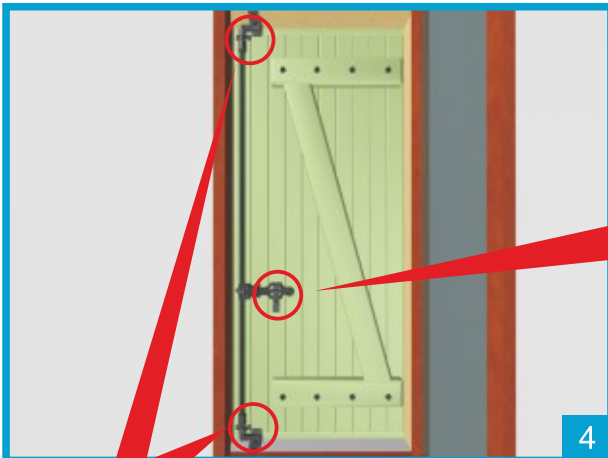

Fixation de l'espagnolette composite volet 1 vantail

Notice
1010

Mise en place du renfort du support pour volets PVC à lames verticales 24 mm