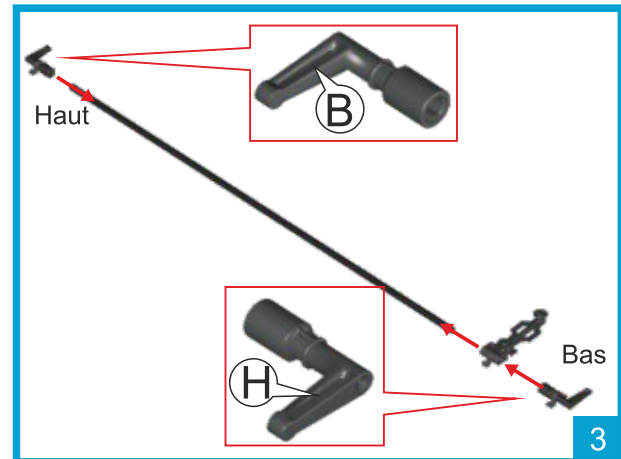

Fixation de l'espagnolette composite volet 1 vantail

Notice
1010

Mise en place du renfort du support pour volets PVC à lames verticales 24 mm