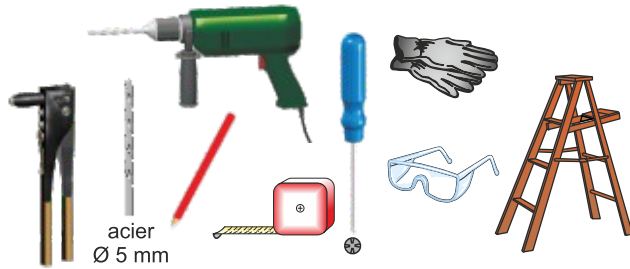

Fixation de l'espagnolette composite volet 1 vantail

Notice
1010

Mise en place du renfort du support pour volets PVC à lames verticales 24 mm