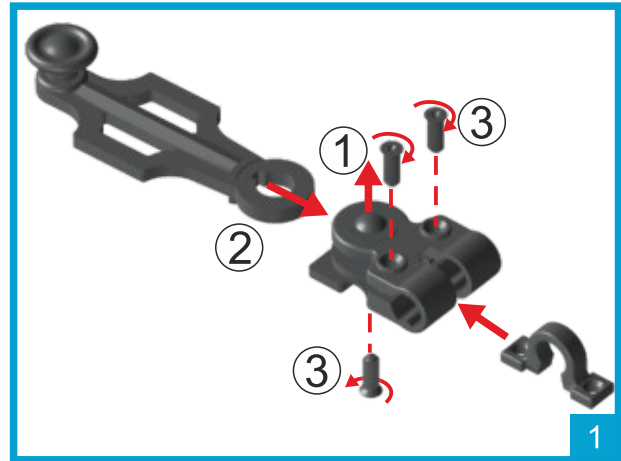

Fixation de l'espagnolette composite volet 1 vantail

Notice
1010

Mise en place du renfort du support pour volets PVC à lames verticales 24 mm